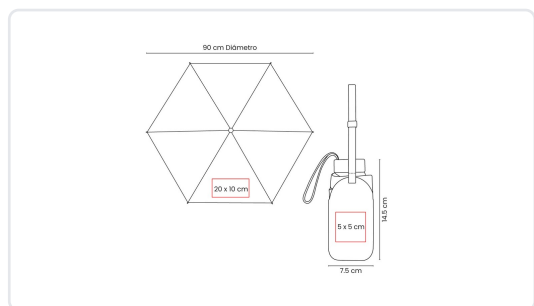

PARAGUAS VENUS

Modelo: PAR 032

ESPECIFICACIONES TÉCNICAS

Material	Poliéster / Metal / Curpiel
Medida del producto	90 cm Diámetro / 7.5 x 14.5 x 4.5 cm Estuche
Área de impresión	20 x 10 cm Paraguas / 5 x 5 cm Estuche
Técnica de impresión	Serigrafía
Piezas por caja	48
Peso bruto	13.1 kg
Dimensiones de la caja	48 x 29 x 40.5 cm
Caja individual	No
Bolsa individual	No

Área de impresión / Trazo técnico

DESCRIPCIÓN

Paraguas de bolsillo con 6 paneles y protección UV. Mango de plástico y correa de poliéster. Sistema de abertura manual. Incluye estuche de curpiel, que permite guardarlo y llevarlo contigo cómodamente y con mucho estilo.